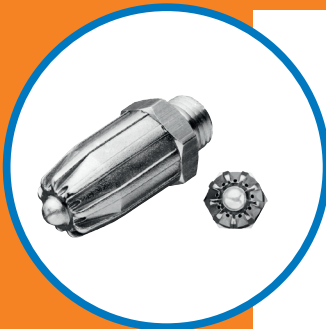

-22%

27

A 3335.05-3

Aktion exkl. MwSt.:

CHF 59.-

Aktion inkl. MwSt.: CHF 63.80
Listenpreis inkl. MwSt.: CHF 82.05

-22%