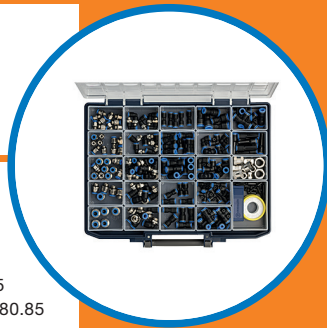

109907

Aktion exkl. MwSt.:

CHF 349.-

Aktion inkl. MwSt.: CHF 377.25

Listenpreis inkl. MwSt.: CHF 480.85