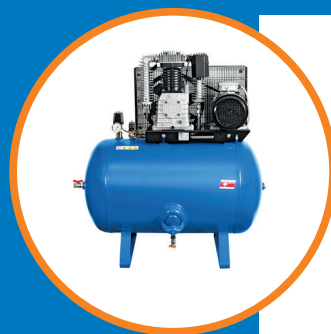

4

907/270

Aktion exkl. MwSt.:
CHF 3400.-

Aktion inkl. MwSt.: CHF 3675.40
Listenpreis inkl. MwSt.: CHF 4507.75

-18%

1 **K 266/25T**

Kolbenkompressor mobil, 1-Zylinder, einstufig, direkt gekuppelt. Inkl. Filterregler mit Manometer, 2 Kupplungen ARO 210 und 2 m Anschlusskabel mit Stecker. Motor 1.5 kW, 230 V/50 Hz, 2'850 U/min, Hubvolumen 250 l/min, Volumenstrom 140 l/min, Höchstdruck 10 bar, Behälter 25 l, Schalldruck 77 dBA/1m, 45x32x64 cm, Gewicht 26 kg.

2 **K 240/40W-OL**

Kolbenkompressor ölfrei mobil, 2-Zylinder, einstufig, direkt gekuppelt. Schweizer Montage. Inkl. Filterregler mit Manometer, 2 Sicherheitskupplungen ARO 210, 3 m Anschlusskabel mit Stecker. Motor 1.5 kW, 230 V/50 Hz, 1'400 U/min, Hubvolumen 240 l/min, Volumenstrom 150 l/min, Höchstdruck 10 bar, Behälter 40 l, Schalldruck 66 dBA/1m, 82x34x65 cm, Gewicht 40 kg.

3 **497/200**

Kolbenkompressor stationär, 2-Zylinder, einstufig, mit Keilriemenantrieb. Schweizer Montage. Inkl. Betriebsstundenzähler und Kugelhahn G 1/2" Innengewinde. Motor 3.0 kW, 3x400 V/50 Hz, 1150 U/min, Hubvolumen 440 l/min, Volumenstrom 380 l/min, Höchstdruck 10 bar, Behälter 200 l, Schalldruck 78 dBA/1m, 121x59x108 cm, Gewicht 121 kg.

4 **907/270**

Kolbenkompressor stationär, 2-Zylinder, zweistufig, mit Keilriemenantrieb. Schweizer Montage. Inkl. Sterndreieckschalter und Kugelhahn G 1/2" Innengewinde. Motor 5.5 kW, 3x400 V/50 Hz, 1070 U/min, Hubvolumen 900 l/min, Volumenstrom 750 l/min, Höchstdruck 10 bar, Behälter 270 l, Schalldruck 75 dBA/1m, 122x68x130 cm, Gewicht 177 kg.