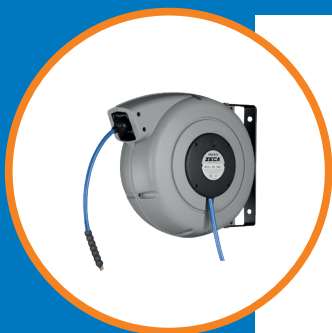

20

2412.11

Aktion exkl. MwSt.:
CHF 199.-

Aktion inkl. MwSt.: CHF 215.10
Listenpreis inkl. MwSt.: CHF 314.55